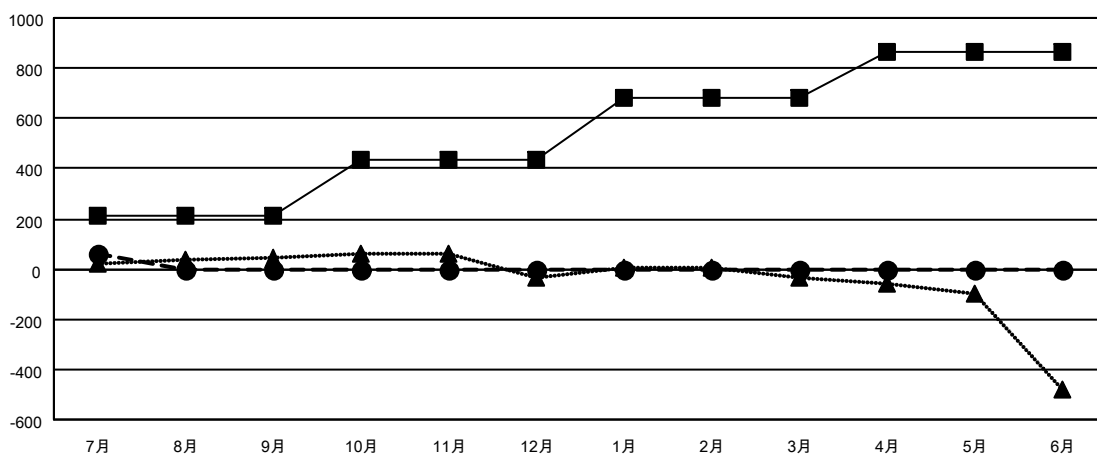

GAT MONTHLY MEMBERSHIP PROGRESS REPORT

Results as of: 7/31/2021

Multiple District 332

LOCATION: JAPAN

クラブ			
結果 : 2021-2022			
四半期	新クラブ目標	新クラブ	解散クラブ
7月/8月/9月	1	0	0
10月/11月/12月	0	0	0
1月/2月/3月	3	0	0
4月/5月/6月	1	0	0

名			
結果 : 2021-2022			
四半期	会員純増目標	会員増強実績	退会者 (転籍を含む) 実際
7月/8月/9月	213	128	52
10月/11月/12月	223	0	0
1月/2月/3月	243	0	0
4月/5月/6月	188	0	0

新クラブ目標及び実績累計

会員目標及び実績累計

解散クラブ: 0	73 CLUBS OF 326 一名以上の新会員を登録	男女別	
退会者		男性	7,848 (73.69%)
物故会員 3	会員累計データを見るには、 ここをクリック	女性	2,802 (26.31%)
クラブ解散 0		世帯主/家族会員合計	4,621
その他 49		国際会費半額の家族会員	2,521
合計 52			