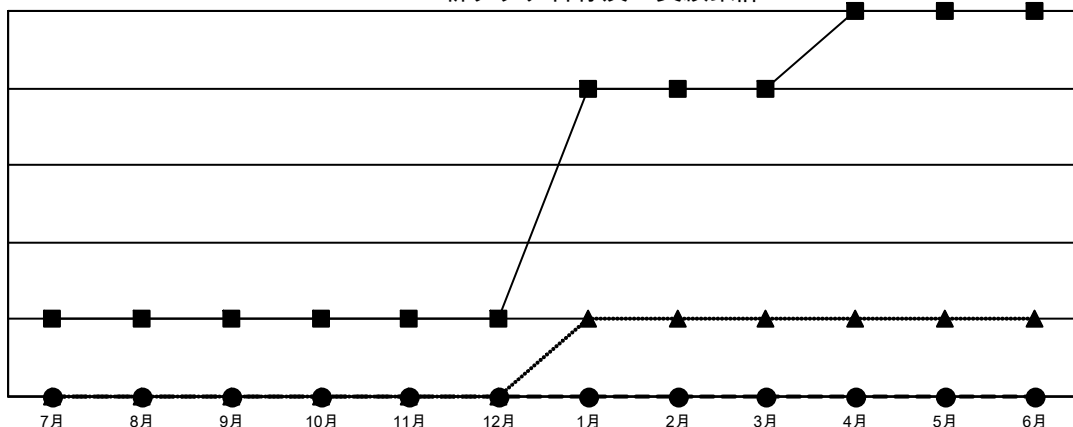

GAT MONTHLY MEMBERSHIP PROGRESS REPORT

Results as of: 7/31/2021

Multiple District 332

LOCATION: JAPAN

クラブ			
結果 : 2021-2022			
四半期	新クラブ目標	新クラブ	解散クラブ
7月/8月/9月	1	0	0
10月/11月/12月	0	0	0
1月/2月/3月	3	0	0
4月/5月/6月	1	0	0

名			
結果 : 2021-2022			
四半期	会員純増目標	会員増強実績	退会者 (転籍を含む) 実際
7月/8月/9月	213	128	52
10月/11月/12月	223	0	0
1月/2月/3月	243	0	0
4月/5月/6月	188	0	0

新クラブ目標及び実績累計

会員目標及び実績累計

解散クラブ: 0	73 CLUBS OF 326 一名以上の新会員を登録	男女別	
退会者		男性	7,848 (73.69%)
物故会員 3	会員累計データを見るには、 ここをクリック	女性	2,802 (26.31%)
クラブ解散 0		世帯主/家族会員合計	4,621
その他 49		国際会費半額の家族会員	2,521
合計 52			